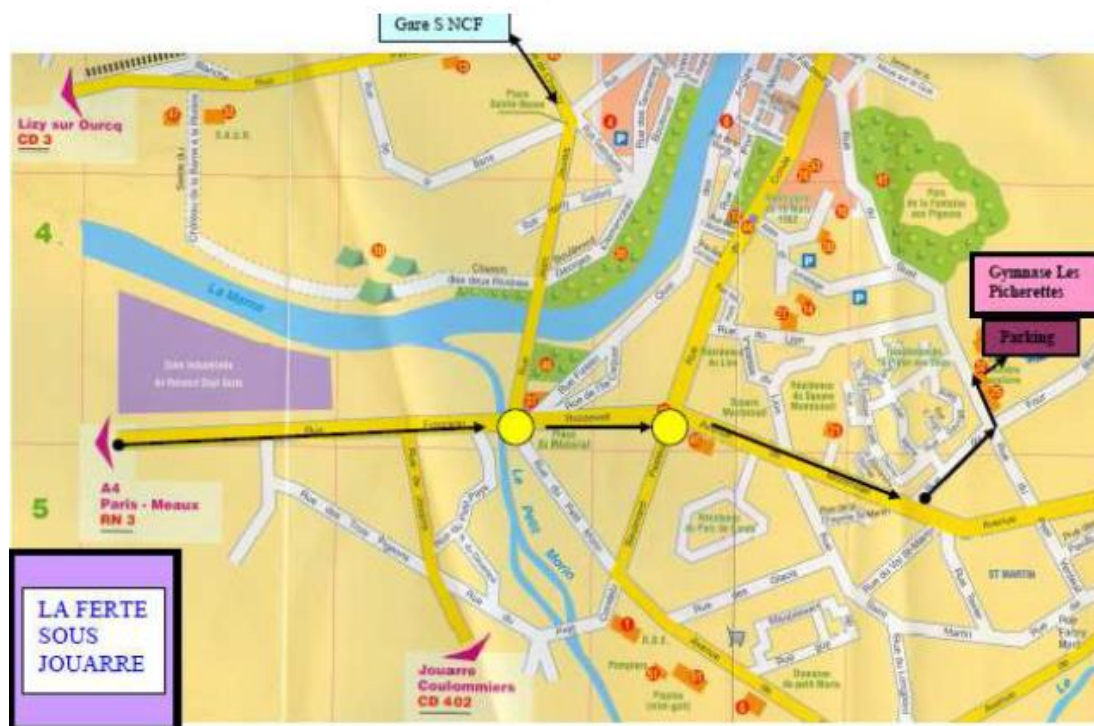

77260 LA FERTE SOUS JOUARRE

COMMENT VENIR A LA FERTE-SOUS-JOUARRE

En train :

Ligne Paris Est - Château-Thierry

Arrêt "Gare de La Ferté-sous-Jouarre"

En voiture :

A4 Reims - Paris

Sortie n°18 "La Ferté-sous-Jouarre"