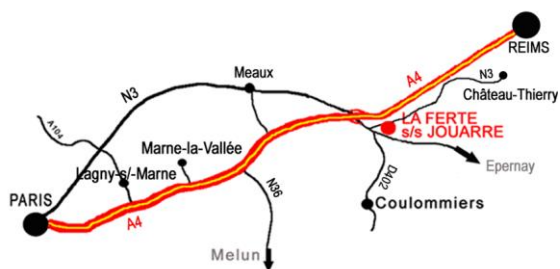

77260 LA FERTE SOUS JOUARRE

COMMENT VENIR A LA FERTE-SOUS-JOUARRE

En train :

Ligne Paris Est - Château-Thierry

Arrêt "Gare de La Ferté-sous-Jouarre"

En voiture :

A4 Reims - Paris

Sortie n°18 "La Ferté-sous-Jouarre"