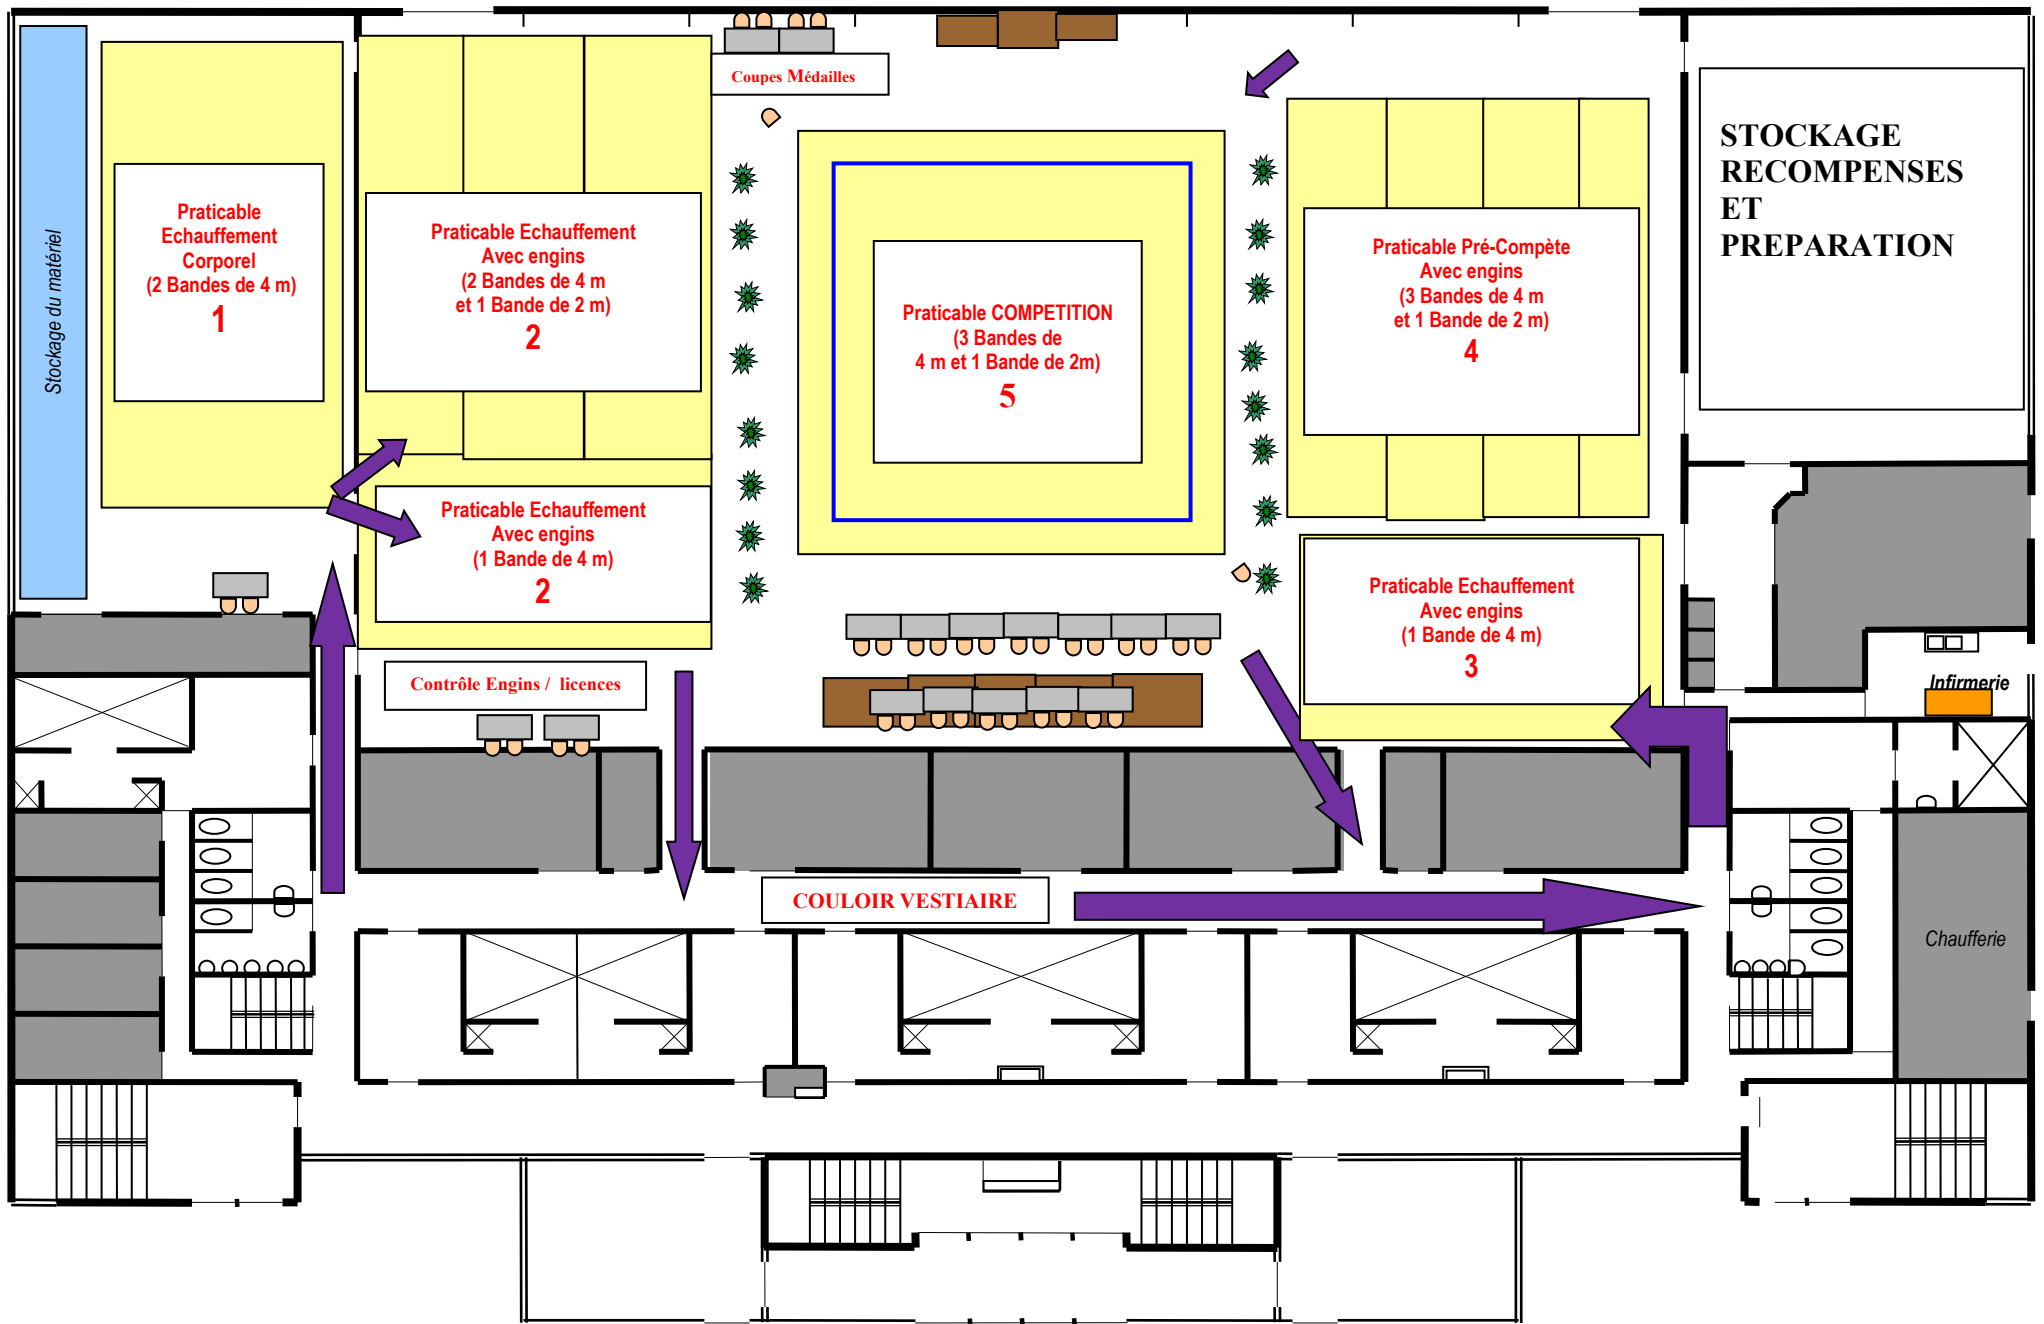

PALAIS DES SPORTS – Compétition de Gymnastique Rythmique – 11 et 12 Mars 2023