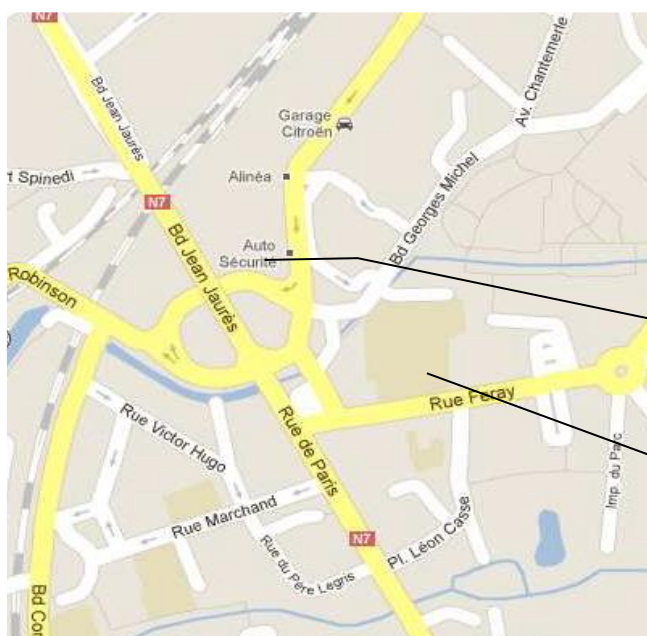

Samedi 11 et dimanche 12 mars 2023 - Corbeil-Essonnes

Adresse

Palais des Sports

90 rue Feray

91100 CORBEIL-ESSONNES

Parking

Palais des Sports

Partenaires du club :