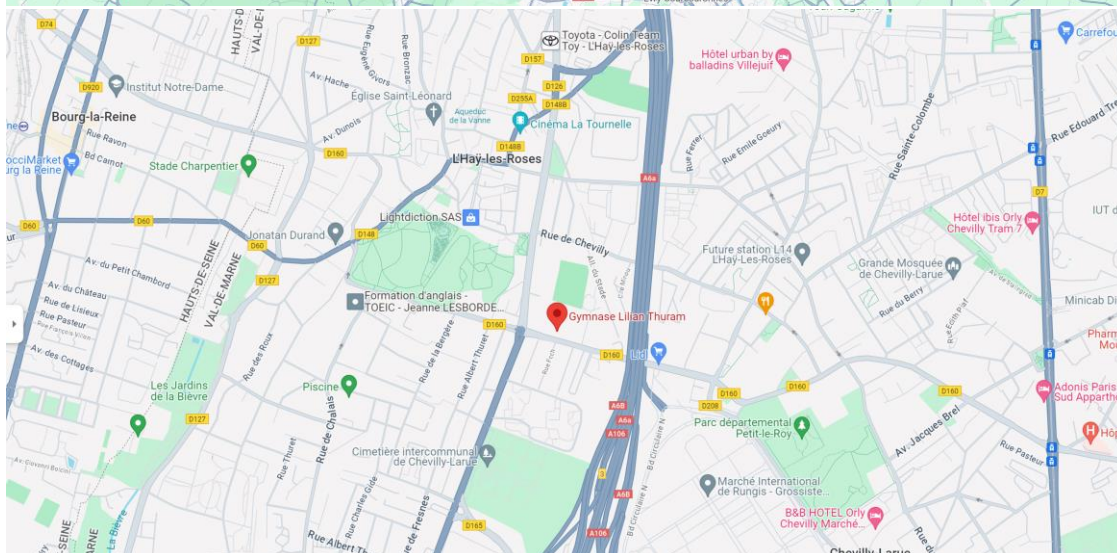

CHAMPIONNAT INTERDÉPARTEMENTAL - SECTEUR 1

Ensembles/Duos Performance 7-11 ans, Trophée Fédéral A et Régionale

Samedi 16 et dimanche 17 mars 2024 - Chevilly-Larue

ADRESSE

COMPLEXE LILIAN THURAM

15 Av. du Général de Gaulle,
94550 Chevilly-Larue

Le complexe Lilian Thuram ne possède **pas de parking pour accueillir les visiteurs.**

Les parkings proches du complexe sont ceux :

- du cimetière intercommunal de Chevilly-Larue au 125 boulevard Jean Mermoz
- de l'Hôtel de ville de Chevilly-Larue au 88 avenue du Général de Gaulle.